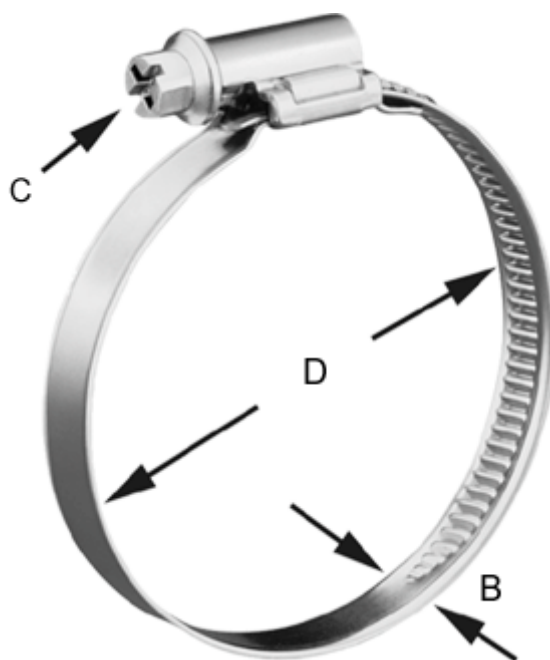

Varenummer: 021366702170  
Beskrivelse: Norma snekkebånd  
TORRO 160-180/12 C7 W2

## Mål

Bredde B = 12.0  
C (Skruetype) = C7 - 7mm  
Diameter D = 160-180